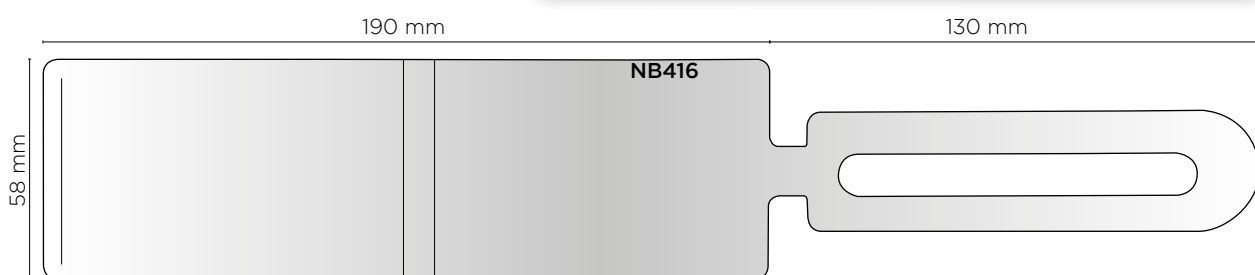

## PORTA NOME BAGAGLIO A 2 TASCHE CON SISTEMA DI CHIUSURA PER PRIVACY

cm 2x7,5x5\* (32x5,8)

ART. **NB416**

SETA 

\* Le misure indicano il formato utile

**PORTA BIGLIETTO AEREO CON PATELLA**

cm 25x12,5 (25x20)