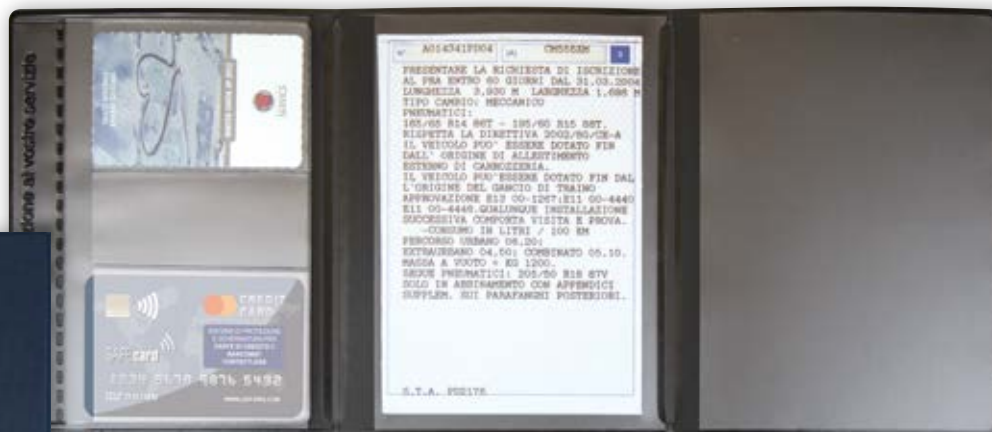

## PORTA LIBRETTO MOTO CON 3 ANTE

cm 13x16,5 (39x16,5)

ART. **LS313**

SERGÈ 

ART. **LC313**

CARBONIO 

ART. **LB313**

TAM 