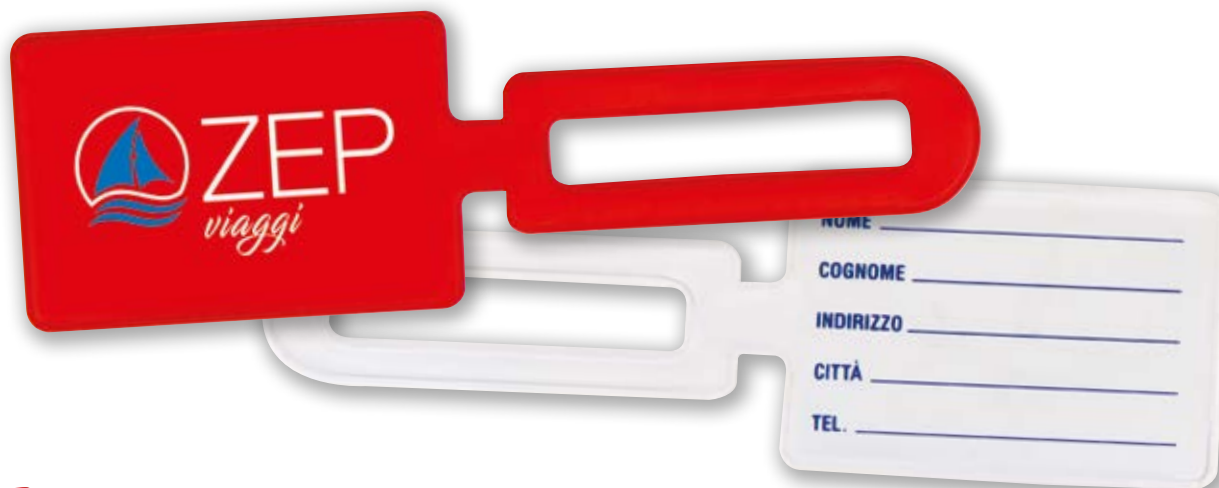

**PORTA NOME
BAGAGLIO
SAGOMATO IN
PVC CON STAMPA
INDIRIZZO SUL RETRO**

cm 9,2x6,2 (20x6,2)

ART. **NB118**

SETA ☒ ☒ ☒ ☒ ☐

new

**PORTA NOME BAGAGLIO
SAGOMATO IN PVC
E STAMPA DIGITALE SUL
FRONTE E STAMPA INDIRIZZO
SUL RETRO**

cm 9,2x6,2 (20x6,2)

ART. **NB118SD**

SETA ☐