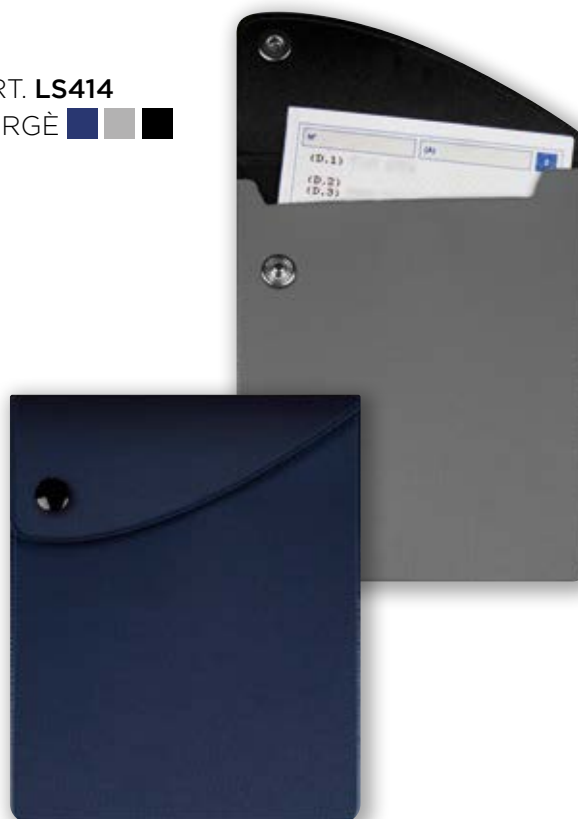

ART. **LS414**

SERGÈ