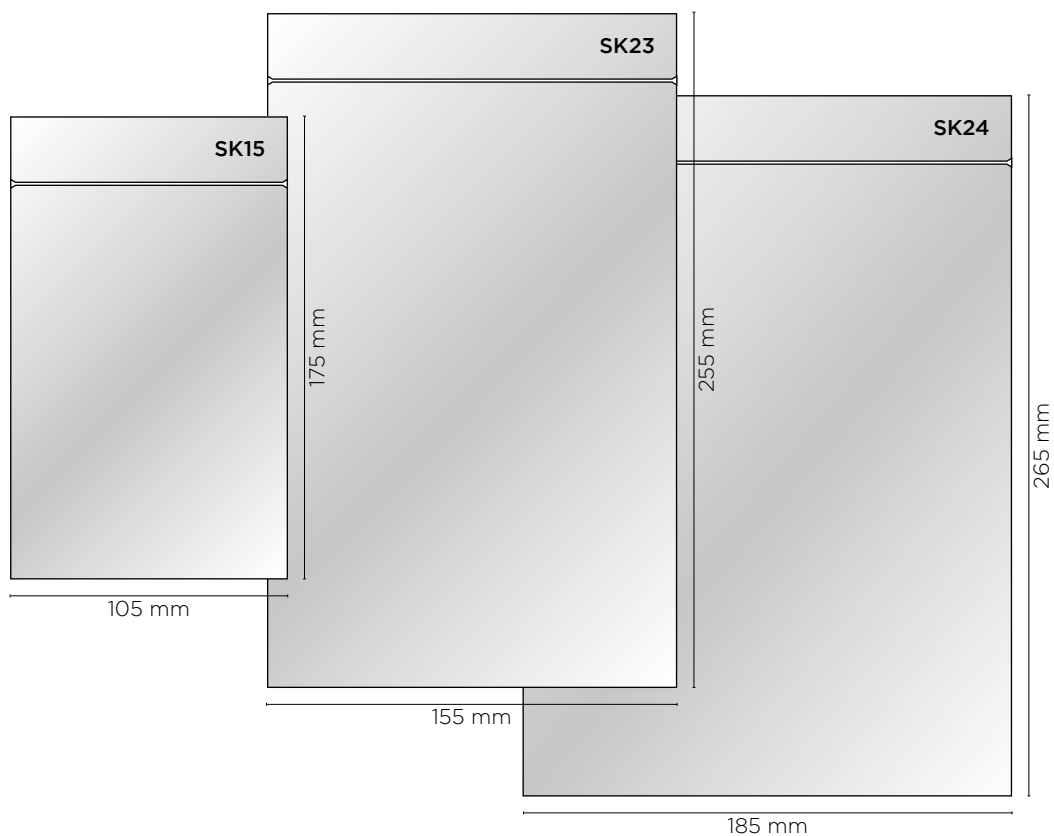

BUSTE A SACCA CON MINI GRIP

cm 10x15*

ART. **SK15**

PBO ☐

cm 15x23*

ART. **SK23**

PBO ☐

cm 18x24*

ART. **SK24**

PBO ☐

* Le misure indicano il formato utile