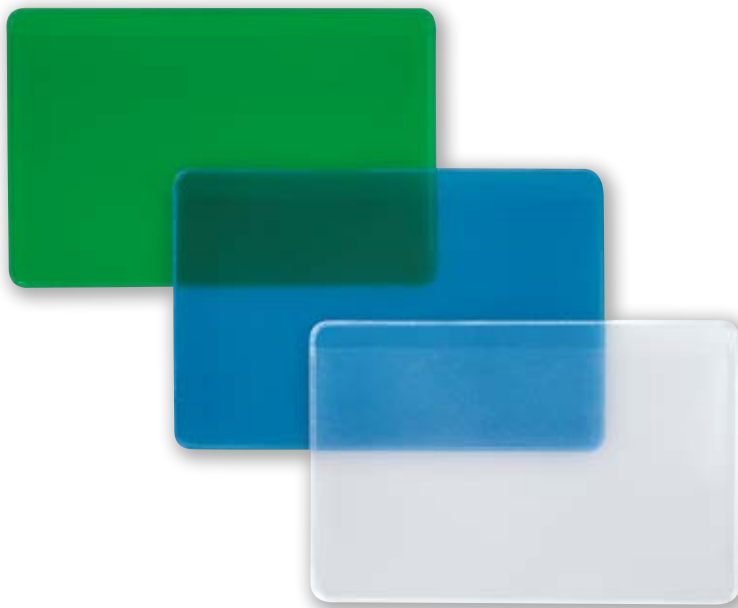

## BUSTA PORTA CARDS

cm 6x9\* (6,4x9,3)

ART. **057001**

OPALINO

\* Le misure indicano il formato utile

cm 9x6\* (9,5x6,3) 

ART. **057001L**

OPALINO 