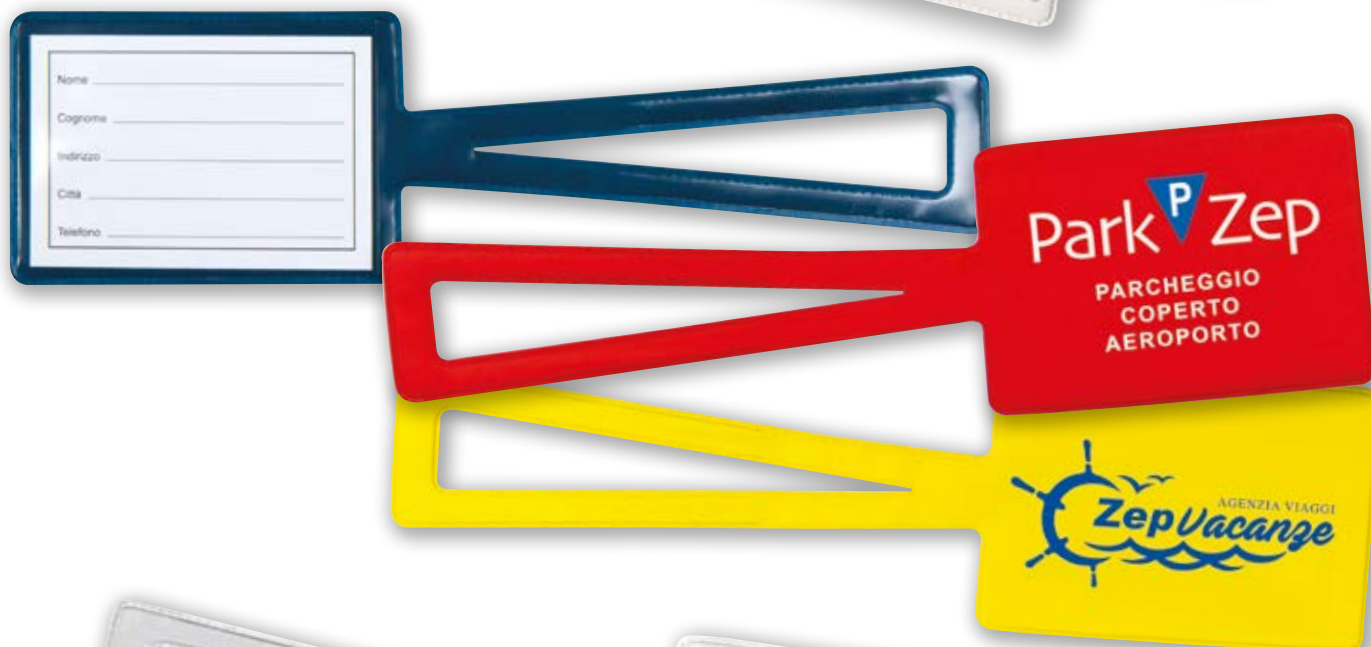

VIAGGI

PORTA NOME BAGAGLIO IN PVC CON TASCA PORTA CARD

cm 7,5x5* (21,5x5,9)

ART. **NB116**

SETA ☐ ☐ ☐ ☐ ☐ ☐

ART. **NB117**
CRISTAL ☐