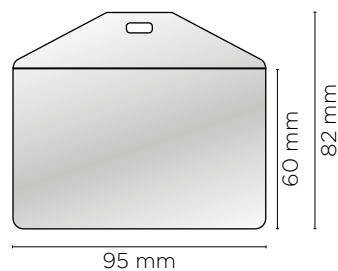

PORTA NOME E BADGE

BUSTA PORTA BADGE

cm 9x6*

ART. **PO615**

CRISTAL ☐