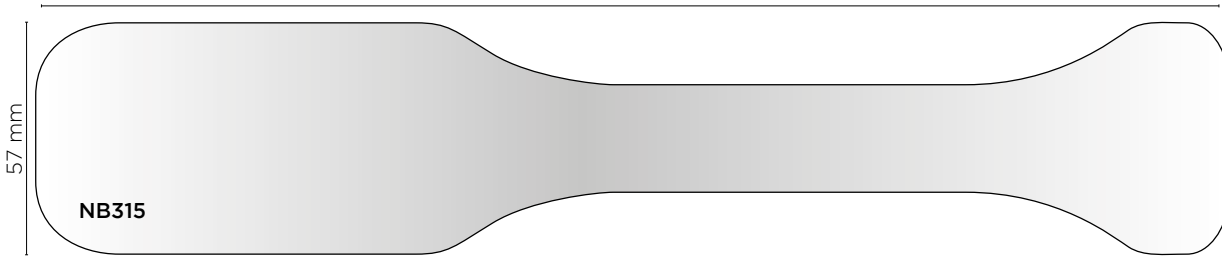

PORTA NOME BAGAGLI IN PPL CHIUSURA CON BIADESIVO

cm 29,6x5,7

ART. NB315

PPL ☐

296 mm