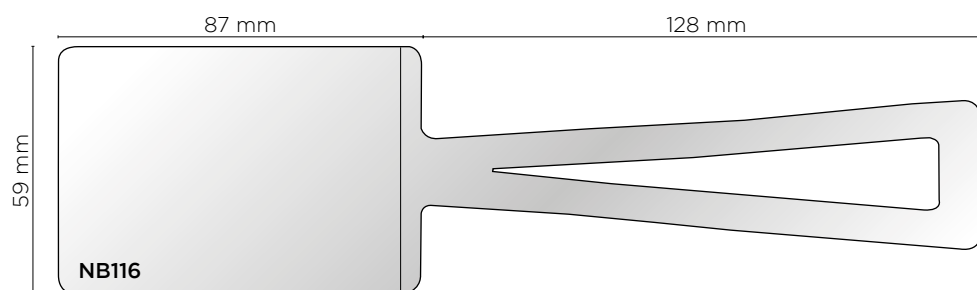

## PORTA NOME BAGAGLIO IN PVC CON TASCA PORTA CARD

cm 7,5x5\* (21,5x5,9)

ART. **NB116**

SETA

ART. **NB117**  
CRISTAL

Nome	_____
Cognome	_____
Indirizzo	_____
Città	_____
Telefono	_____