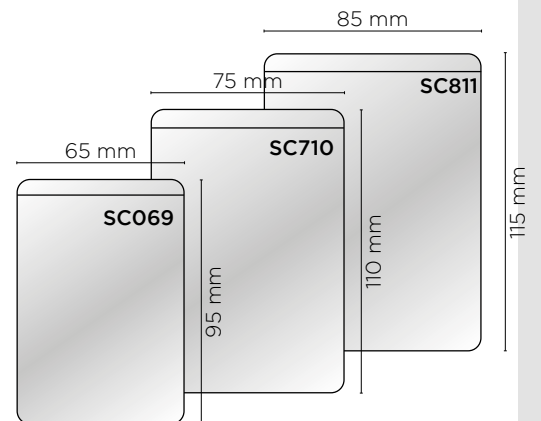

## BUSTE A SACCA IN PVC CRISTAL

cm 6x9\*

ART. **SC069**  
CRISTAL

cm 7x10\*

ART. **SC710**  
CRISTAL

cm 8x11\*

ART. **SC811**  
CRISTAL

cm 8,5x11,5\*