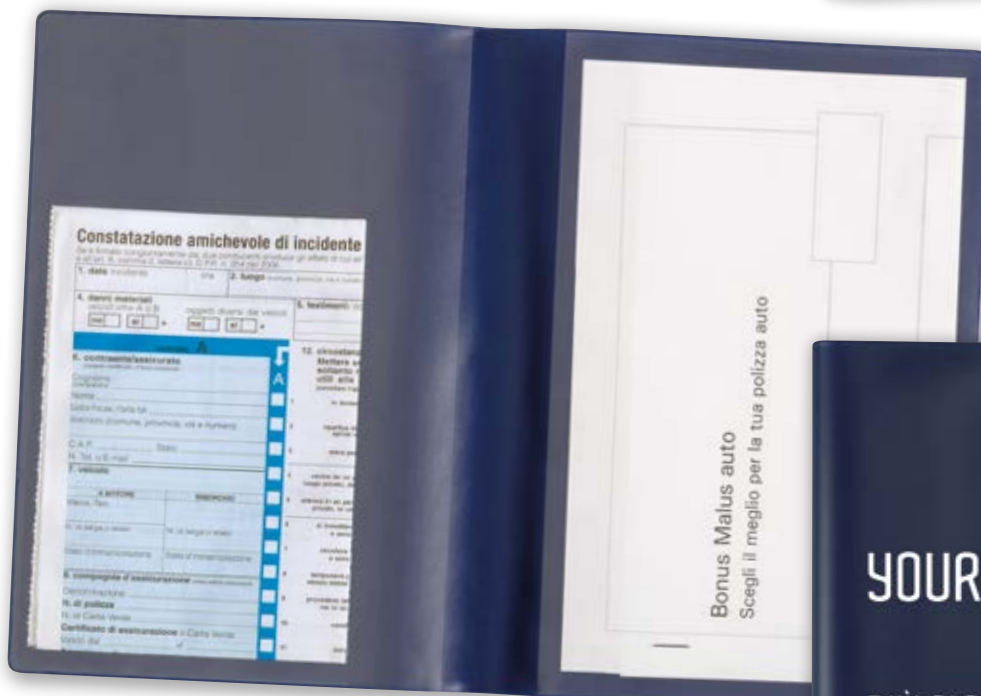

SETA

**new**

**PORTA POLIZZA  
CON 2 TASCHE  
E STAMPA DIGITALE**

cm 16x23 (32x23)

ART. **PZ205SD**

SETA

**PORTA POLIZZA  
CON 2 TASCHE**

cm 16x23 (32x23)