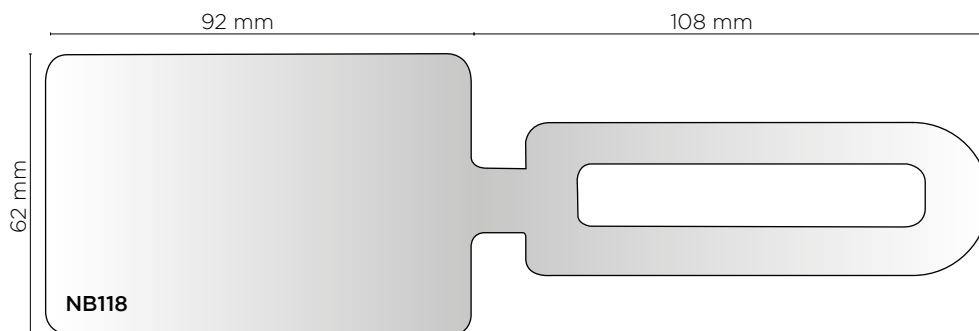

**PORTA NOME
BAGAGLIO
SAGOMATO IN
PVC CON STAMPA
INDIRIZZO SUL RETRO**

cm 9,2x6,2 (20x6,2)

ART. **NB118**

SETA ☒ ☒ ☒ ☒ ☐

new

**PORTA NOME BAGAGLIO
SAGOMATO IN PVC
E STAMPA DIGITALE SUL
FRONTE E STAMPA INDIRIZZO
SUL RETRO**

cm 9,2x6,2 (20x6,2)

ART. **NB118SD**

SETA ☐