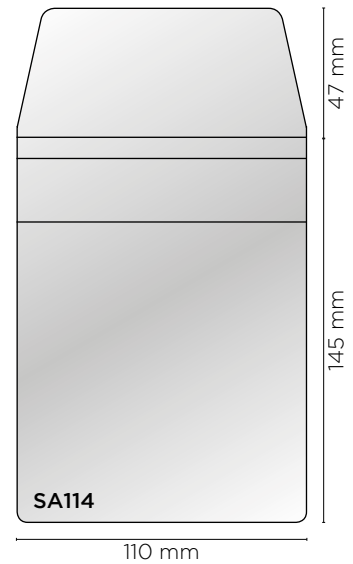

## BUSTA A SACCA ADESIVA

cm 9x6\*

ART. **SA0690**

CRISTAL

cm 6x9\*

ART. **SA069V**

CRISTAL

\* Le misure indicano il formato utile