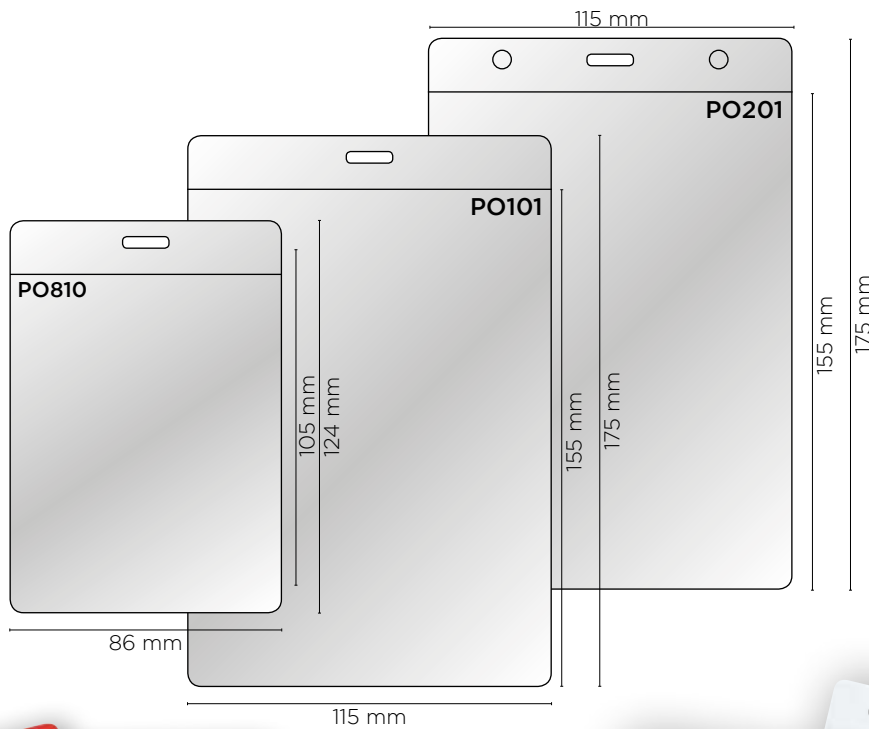

PORTA NOME E BADGE

BUSTA PORTA BADGE

- cm 8x10*
- ART. **PO810**
- CRISTAL ☐
- cm 10,5x15*
- ART. **PO101**
- CRISTAL ☐

new

BUSTA PORTA BADGE

- cm 10,5x15*
- ART. **PO201**
- CRISTAL ☐