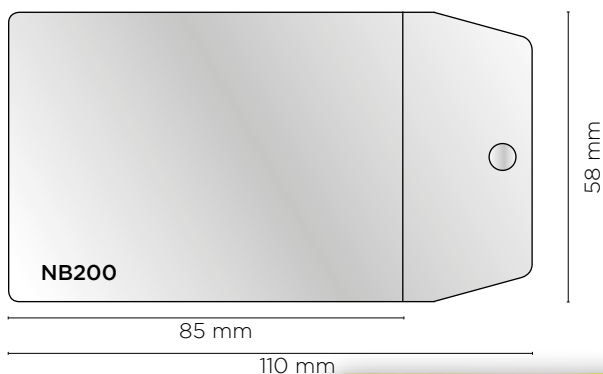

VIAGGI

PORTA NOME BAGAGLIO CON TASCA PORTA CARD E CORDONCINO IN PVC

cm 7,5x5* (11x5,8)

ART. **NB200**

SETA

ART. **NB250**

CRISTAL