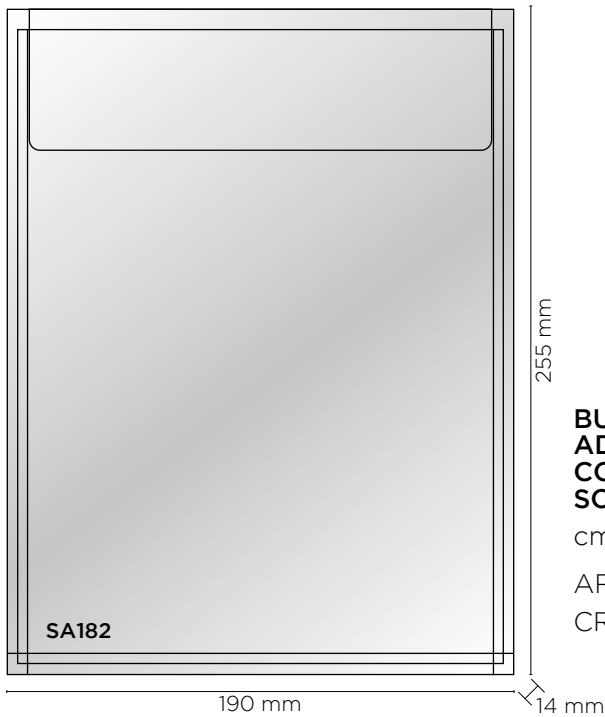

**BUSTA A SACCA
ADESIVA
CON PATELLA E
SOFFIETTO**

cm 18x24*

ART. **SA182**

CRISTAL ☐