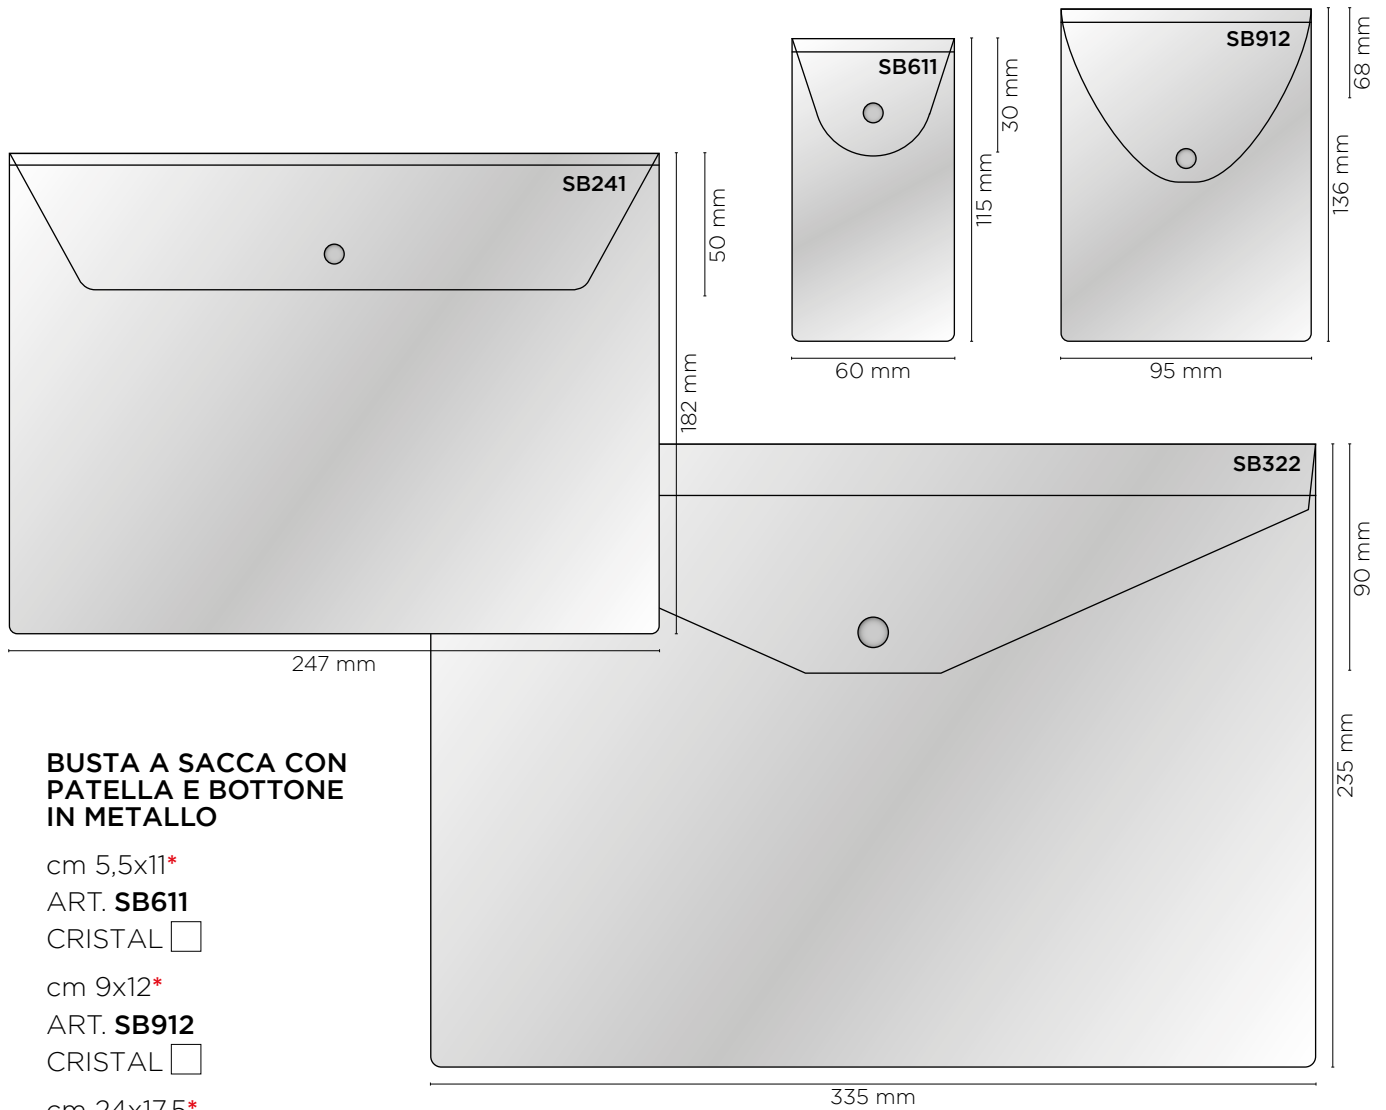

BUSTA A SACCA CON PATELLA E BOTTONE IN METALLO

cm 5,5x11*

ART. **SB611**

CRISTAL ☐

cm 9x12*

ART. **SB912**

CRISTAL ☐

cm 24x17,5*

ART. **SB241**

CRISTAL ☐

cm 32,5x23*

ART. **SB322**

CRISTAL ☐