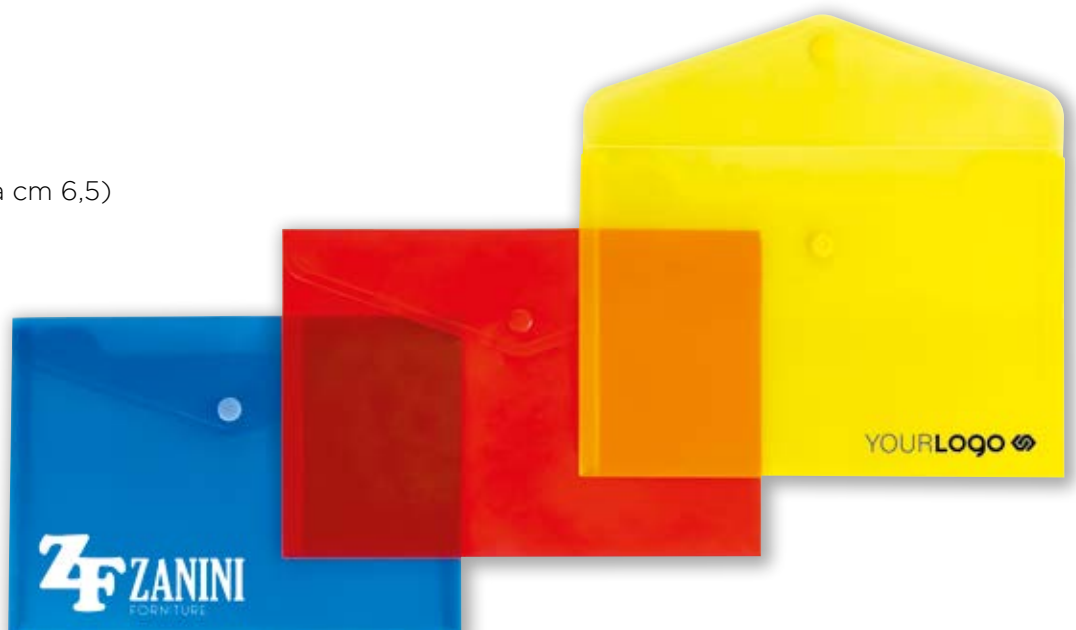

BUSTE IN PPL CON BOTTONE

A5* (cm 23x16 patella cm 6,5)

ART. **W209A5**

PPL