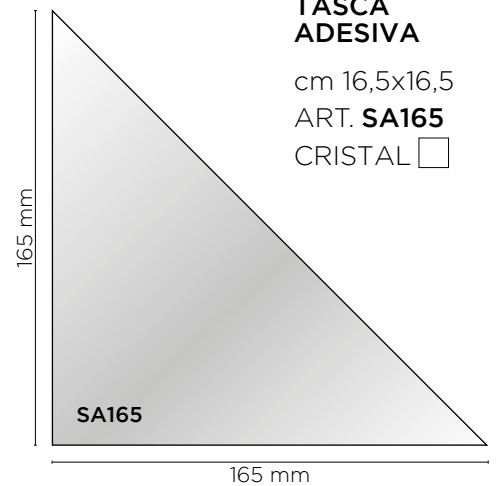

**BUSTA A SACCA  
ADESIVA  
CON PATELLA**

cm 10x14\*

ART. **SA114**

CRISTAL

**BUSTA A SACCA  
ADESIVA  
CON PATELLA E  
SOFFIETTO**

cm 18x24\*

ART. **SA182**

CRISTAL