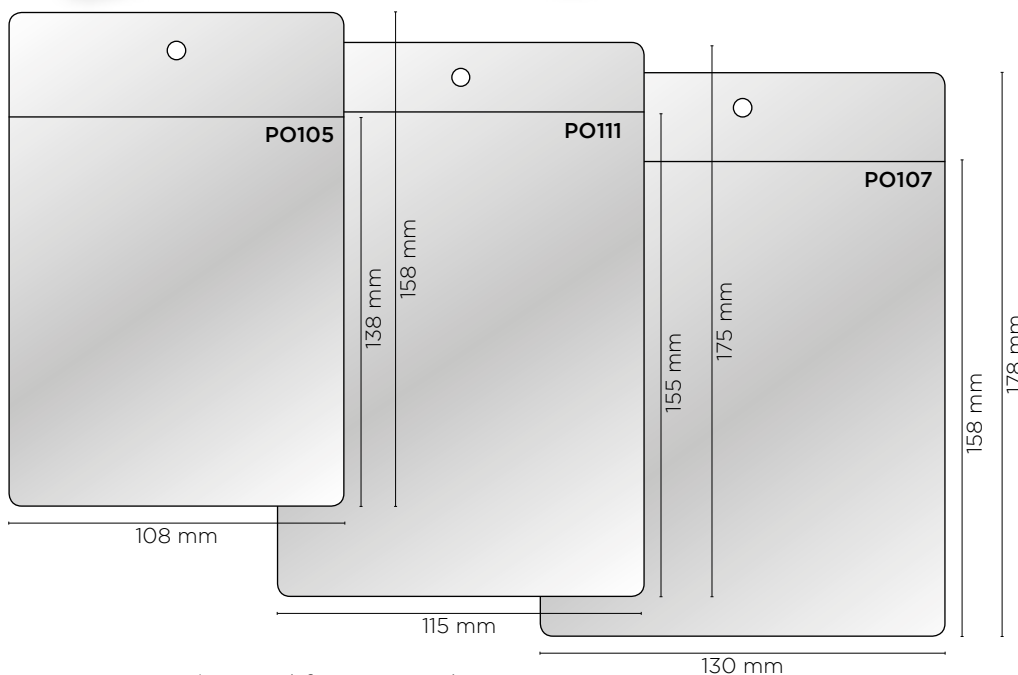

BUSTA PORTA BADGE

- cm 9x13,5*
- ART. **PO105**
- CRISTAL ☐ ☐ ☐ ☐
- cm 10,5x15*
- ART. **PO111**
- CRISTAL ☐
- cm 12,5x15*
- ART. **PO107**
- CRISTAL ☐

* Le misure indicano il formato utile